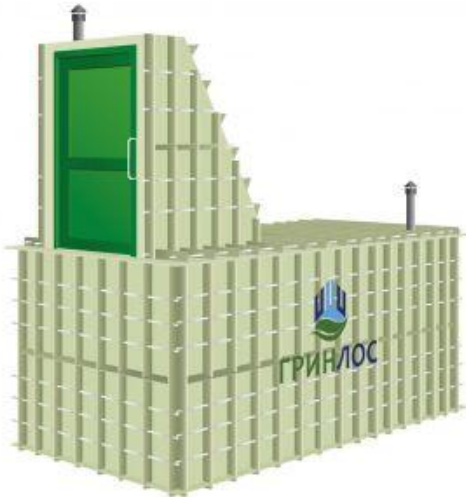

ГРИНЛОС Погреб 3000*2000*2000 с вертикальным входом

Конструкция ГРИНЛОС с вертикальным входом представляет из себя комнату, выполненную из пластика, габаритные размеры которой 3000x2000x2000 мм.

Для удобства и простоты доступа внутрь, вход в погреб вынесен наружу и оборудован дверью, сразу за которой следует нисходящая лестница. Вместе со входом размеры погреба составляют 3000x2000x4000 мм.

На входе расположен выключатель, отвечающий за освещение. Материалы и конструкция обеспечивают безопасную эксплуатацию изделия на весь срок службы без капитального ремонта.

Для надежной фиксации в грунте ГРИНЛОС с вертикальным входом оборудован по внешней поверхности стен системой вертикальных ребер жесткости.

Технические характеристики:

 Форма корпуса:
куб

 Размер камеры погреба:
3000*2000*2000 мм

 Размер камеры погреба:
750*2040

 Толщина стенок:
10 мм

 Освещение:
есть

 Срок службы:
50 лет

 Вход:
вертикальный

 Размеры с учетом входа:
3000*2000*4000 мм

 Объем:
9.576 м³

 Вентиляция:
приточная и вытяжная

 Утепление:
есть

 Температура эксплуатации:
минус 25°/плюс 30°

Преимущества погреба ГРИНЛОС

Комплект поставки

- Дверь утепленная (пароводонепроницаемая), ПП (1 шт.)
- Лестница (1 шт.)
- Полка, ПП (габариты в зависимости от модели погреба) (3 шт.)
- Стойка для полок, профиль ПП 60x60 мм (габариты и количество - в зависимости от модели погреба) (1 шт.)
- Приточный вентиляционный патрубок, профиль ПП (1 шт.)
- Вытяжной вентиляционный патрубок – профиль ПП (1 шт.)
- Дефлектор (зонтик вентиляционный) (2 шт.)
- Герметичный ввод для электропроводки Ø25мм (1 шт.)
- Плафон освещения (влагозащищенный фонарь) (1 шт.)
- Выключатель (1 шт.)
- Распределительная коробка (1 шт.)
- Гигрометр/термометр механический (датчик измерения влажности и температуры) (1 шт.)