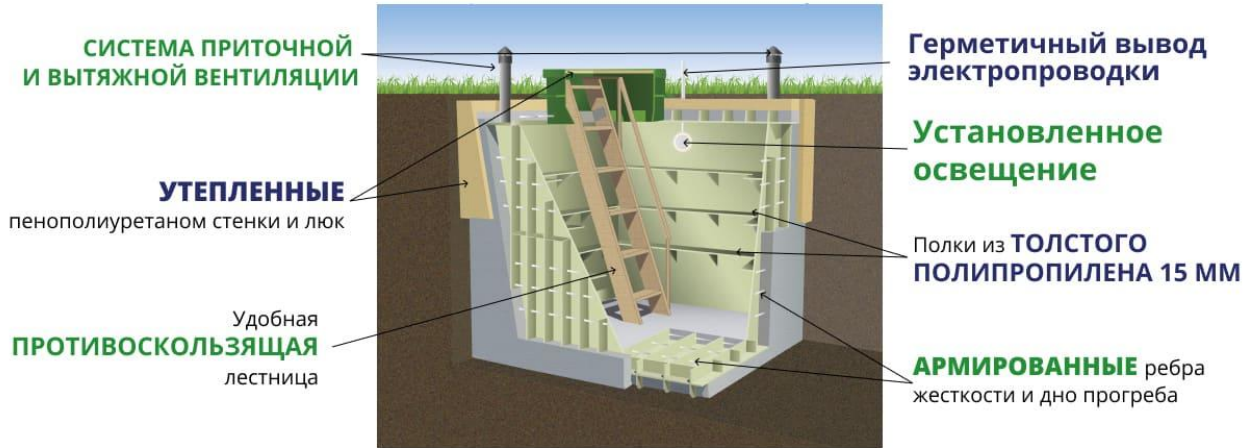

 Вход:
вертикальный

 Размеры с учетом входа:
4500*2000*2400 мм

 Объем:
14.7 м³

 Вес:
606 кг

 Освещение:
есть

 Срок службы:
50 лет

Преимущества погреба ГРИНЛОС

Комплект поставки