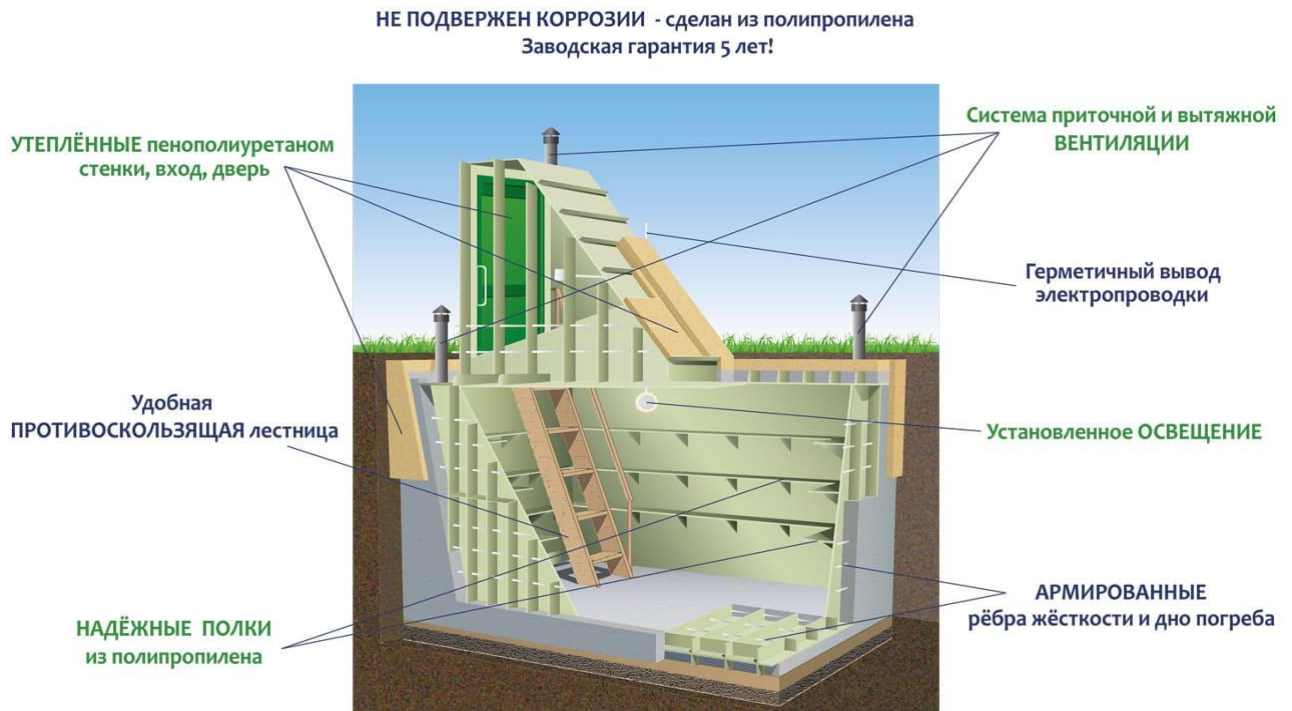

ГРИНЛОС Погреб 2500*2000*2000 с вертикальным входом

Конструкция ГРИНЛОС с вертикальным входом представляет из себя комнату, выполненную из пластика, габаритные размеры которой 2500x2000x2000 мм.

Для удобства и простоты доступа внутрь, вход в погреб вынесен наружу и оборудован дверью, сразу за которой следует нисходящая лестница. Вместе со входом размеры погреба составляют 2500x2000x4000 мм.

На входе расположен выключатель, отвечающий за освещение. Материалы и конструкция обеспечивают безопасную эксплуатацию изделия на весь срок службы без капитального ремонта.

Для надежной фиксации в грунте ГРИНЛОС с вертикальным входом оборудован по внешней поверхности стен системой вертикальных ребер жесткости.

 Размеры с учетом входа:
2500*2000*4000 мм

 Объем:
7.866 м³

 Вентиляция:
приточная и вытяжная

 Утепление:
есть

 Температура эксплуатации:
минус 25°/плюс 30°

Преимущества погреба ГРИНЛОС

Комплект поставки

- Дверь утепленная (пароводонепроницаемая), ПП (1 шт.)
- Лестница (1 шт.)
- Полка, ПП (габариты в зависимости от модели погреба) (3 шт.)
- Стойка для полок, профиль ПП 60x60 мм (габариты и количество - в зависимости от модели погреба) (1 шт.)
- Приточный вентиляционный патрубок, профиль ПП (1 шт.)
- Вытяжной вентиляционный патрубок – профиль ПП (1 шт.)
- Дефлектор (зонтик вентиляционный) (2 шт.)
- Герметичный ввод для электропроводки Ø25мм (1 шт.)
- Плафон освещения (влагозащищенный фонарь) (1 шт.)
- Выключатель (1 шт.)
- Распределительная коробка (1 шт.)
- Гигрометр/термометр механический (датчик измерения влажности и температуры) (1 шт.)