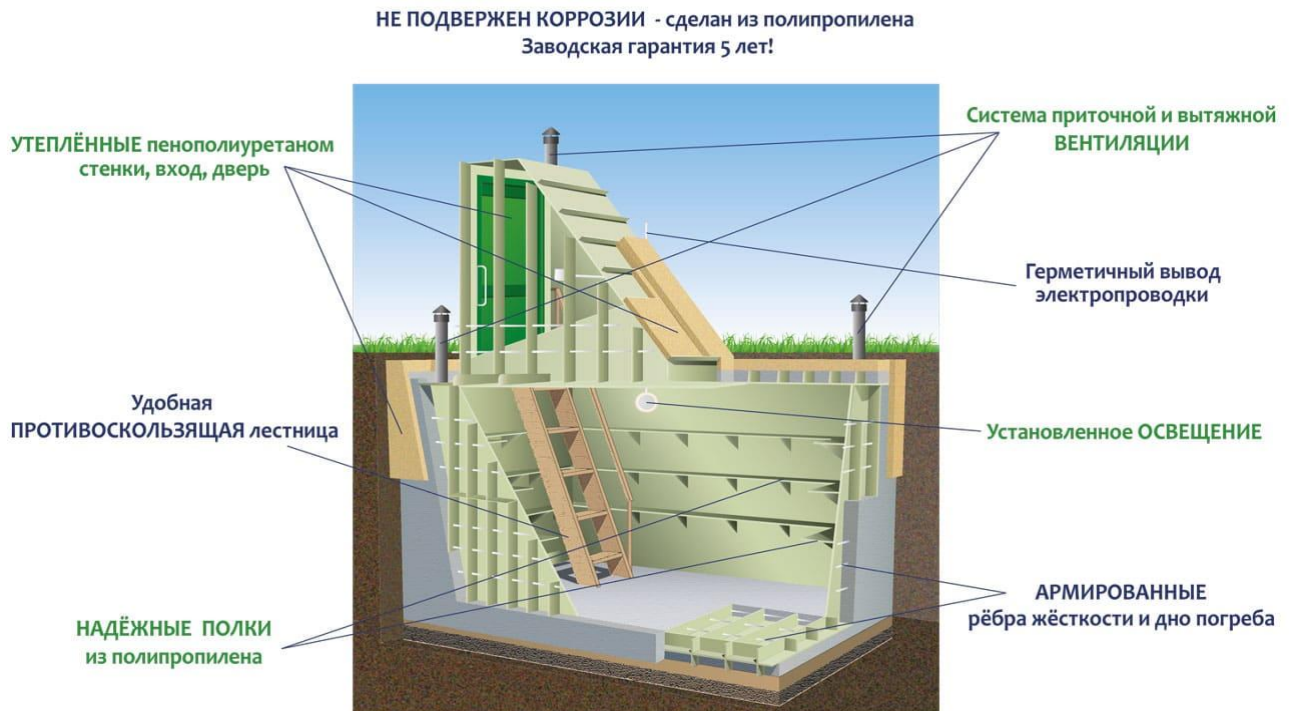

ГРИНЛОС Погреб 2000*2000*2000 с вертикальным входом

Конструкция ГРИНЛОС с вертикальным входом представляет из себя комнату, выполненную из пластика, габаритные размеры которой 2000x2000x2000 мм.

Для удобства и простоты доступа внутрь, вход в погреб вынесен наружу и оборудован дверью, сразу за которой следует нисходящая лестница. Вместе со входом размеры погреба составляют 2000x2000x4000 мм.

На входе расположен выключатель, отвечающий за освещение. Материалы и конструкция обеспечивают безопасную эксплуатацию изделия на весь срок службы без капитального ремонта.

Для надежной фиксации в грунте ГРИНЛОС с вертикальным входом оборудован по внешней поверхности стен системой вертикальных ребер жесткости.

 Размеры с учетом входа:
2000*2000*4000 мм

 Объем:
6.156 м³

 Вентиляция:
приточная и вытяжная

 Утепление:
есть

 Температура эксплуатации:
минус 25°/плюс 30°

Преимущества погреба ГРИНЛОС

Комплект поставки

- Дверь утепленная (пароводонепроницаемая), ПП (1 шт.)
- Лестница (1 шт.)
- Полка, ПП (габариты в зависимости от модели погреба) (3 шт.)
- Стойка для полок, профиль ПП 60x60 мм (габариты и количество - в зависимости от модели погреба) (1 шт.)
- Приточный вентиляционный патрубок, профиль ПП (1 шт.)
- Вытяжной вентиляционный патрубок – профиль ПП (1 шт.)
- Дефлектор (зонтик вентиляционный) (2 шт.)
- Герметичный ввод для электропроводки Ø25мм (1 шт.)
- Плафон освещения (влагозащищенный фонарь) (1 шт.)
- Выключатель (1 шт.)
- Распределительная коробка (1 шт.)
- Гигрометр/термометр механический (датчик измерения влажности и температуры) (1 шт.)