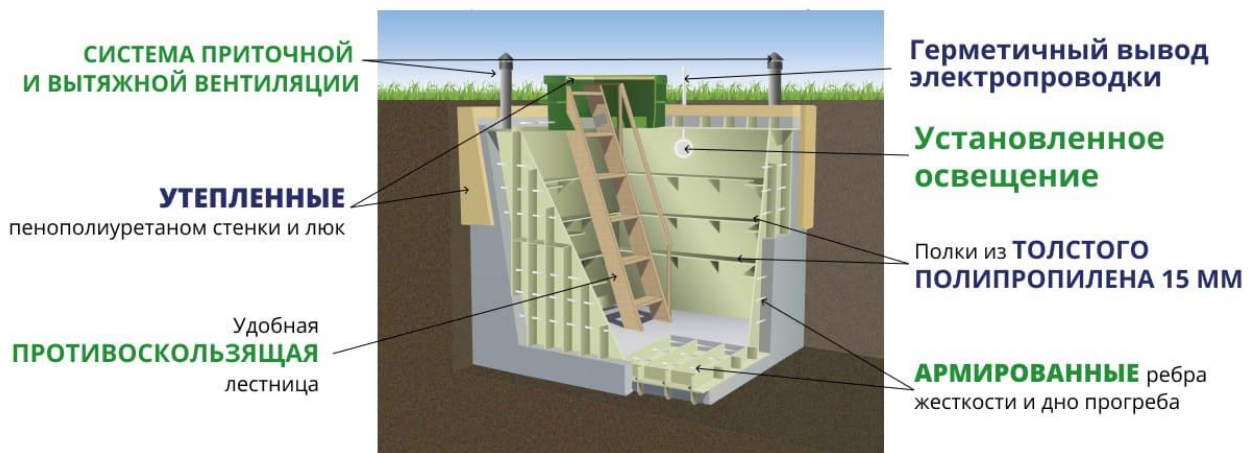

ГРИНЛОС Погреб 1500*1500*2000 с горизонтальным боковым примыкающим входом

Представляет собой герметичное техническое помещение габаритами 1500x1500x2000 мм, предназначенное для заглубления в землю.

Для удобства и простоты доступа внутрь, вход выполнен вертикально и представляет собой коридор с лестницей. Размеры погреба со входом составляют 2500x1500x2400 мм.

 Размеры с учетом входа:
2500*1500*2400 мм

 Объем:
3.211 м³

 Вентиляция:
приточная и вытяжная

 Утепление:
есть

 Температура эксплуатации:
минус 25°/плюс 30°

Преимущества погреба ГРИНЛОС

Комплект поставки

- Корпус погреба, ПП (габариты в зависимости от модели погреба) (1 шт.)
- Люк, ПП (1 шт.)
- Крышка утепленная (пароводонепроницаемая), ПП (1 шт.)
- Лестница (1 шт.)
- Полка, ПП (габариты в зависимости от модели погреба) (3 шт.)
- Стойка для полок, профиль ПП 60x60 мм (габариты и количество - в зависимости от модели погреба) (1 шт.)
- Приточный вентиляционный патрубок, профиль ПП (1 шт.)
- Вытяжной вентиляционный патрубок – профиль ПП (1 шт.)
- Дефлектор (зонт вентиляционный) (2 шт.)
- Герметичный ввод для электропроводки $\varnothing 25\text{мм}$ (1 шт.)
- Плафон освещения (влагозащищенный фонарь) (1 шт.)
- Выключатель (1 шт.)
- Распределительная коробка (1 шт.)
- Гигрометр/термометр механический (датчик измерения влажности и температуры) (1 шт.)