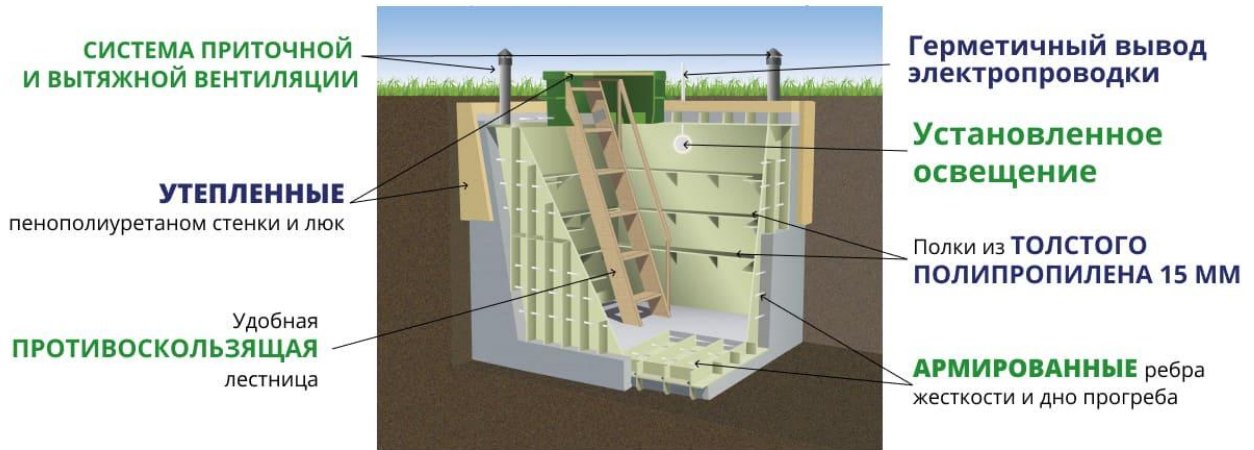

Преимущества погреба ГРИНЛОС

Комплект поставки

- Корпус погреба, ПП (габариты в зависимости от модели погреба) (1 шт.)
- Люк, ПП (1 шт.)
- Крышка утепленная (пароводонепроницаемая), ПП (1 шт.)
- Лестница (1 шт.)
- Полка, ПП (габариты в зависимости от модели погреба) (3 шт.)
- Стойка для полок, профиль ПП 60x60 мм (габариты и количество - в зависимости от модели погреба) (1 шт.)
- Приточный вентиляционный патрубок, профиль ПП (1 шт.)
- Вытяжной вентиляционный патрубок – профиль ПП (1 шт.)
- Дефлектор (зонтик вентиляционный) (2 шт.)
- Герметичный ввод для электропроводки $\varnothing 25\text{мм}$ (1 шт.)
- Плафон освещения (влагозащищенный фонарь) (1 шт.)
- Выключатель (1 шт.)
- Распределительная коробка (1 шт.)
- Гигрометр/термометр механический (датчик измерения влажности и температуры) (1 шт.)

Эксплуатационная документация, в том числе:

- Технический паспорт «ГРИНЛОС Погреб»
- Сертификат соответствия ГОСТ Р ИСО 9001-2015 (ISO 9001:2005)
- Сертификат соответствия системе ГОСТ Р